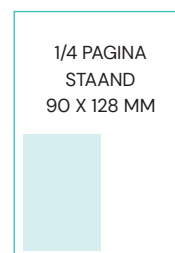

Tarieven (Alle prijzen zijn in euro, exclusief BTW)

ADVERTENTIES	1 inlassing	Jaarcontract: 4 inlassingen
¼ pagina	534	479
1/2 pagina	710	633
1/1 pagina	1062	957

2/1 PAGINA: tarief 1/1 pagina + 50 %

DUBBELE 1/2 PAGINA : tarief 1/1 pagina

COVER 1: uw projectfoto + logo : 935 €

**COVER 1 + 1/1
ADVERTENTIE** 1.650 €

COVER 2 EN 3: + 10%

COVER 4: + 20%

VOORKEURSPLAATSING: + 10%

PARTNERSHIP :

4 x 1/1 FC + 2 publireportages + toegang ledenlijst +
logo op onze site : www.vlaamseschilders.be
962,50 € x 4 = 3.850 €

Inlegblad:

0.30 € / exemplaar • max. 4 pagina's, max. 50 gr

Newsletter:

Dedicated newsletter € 500 per taalversie
Gewoon geponsoorde newsletter € 350 per taalversie

Technische specificaties

DRUKPROCÉDÉ: offset • FORMAAT BLAD: A4 (210 mm breed x 297 mm hoog)

AFMETINGEN ADVERTENTIES:

Aanleveren materiaal

WAT?

- Kant-en-klare advertenties worden aangeleverd als gecertificeerde PDF (hoge resolutie, fonts ingesloten, zonder snijlijnen)
- U kan ook uw advertentie door ons laten opmaken. Bezorg ons uw tekst in Word-bestand en uw foto's en logo's met een resolutie van 300 dpi als TIF-, JPG- of EPS-bestand. Voor ¼ pagina: 80 euro • ½ pagina: 115 euro • 1/1 pagina: 150 euro