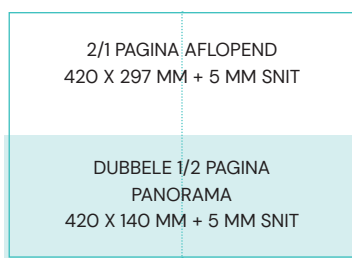

Tarieven (Alle prijzen zijn in euro, exclusief BTW)

ADVERTENTIES	1 inlassing	Jaarcontract: 4 inlassingen
¼ pagina	534	479
1/2 pagina	710	633
1/1 pagina	1062	957

2/1 PAGINA: tarief 1/1 pagina + 50 %

DUBBELE 1/2 PAGINA : tarief 1/1 pagina

COVER 1: uw projectfoto + logo : 935 €

**COVER 1 + 1/1
ADVERTENTIE** 1.650 €

COVER 2 EN 3: + 10%

COVER 4: + 20%

VOORKEURSPLAATSING: + 10%

PARTNERSHIP :

4 x 1/1 FC + 2 publireportages + toegang ledenlijst +
logo op onze site : www.vlaamseschilders.be
962,50 € x 4 = 3.850 €

Inlegblad:

0.30 € / exemplaar • max. 4 pagina's, max. 50 gr

Newsletter:

Dedicated newsletter € 500 per taalversie
Gewoon geponsoorde newsletter € 350 per taalversie

Technische specificaties

DRUKPROCÉDÉ: offset • FORMAAT BLAD: A4 (210 mm breed x 297 mm hoog)

AFMETINGEN ADVERTENTIES:

Aanleveren materiaal

WAT?

- Kant-en-klare advertenties worden aangeleverd als gecertificeerde PDF (hoge resolutie, fonts ingesloten, zonder snijlijnen)
- U kan ook uw advertentie door ons laten opmaken. Bezorg ons uw tekst in Word-bestand en uw foto's en logo's met een resolutie van 300 dpi als TIF-, JPG- of EPS-bestand. Voor ¼ pagina: 80 euro • ½ pagina: 115 euro • 1/1 pagina: 150 euro

HOE EN WAAR?

via e-mail: steve.caufriez@embuild.be

Embuild

THE BELGIAN CONSTRUCTION
ASSOCIATION