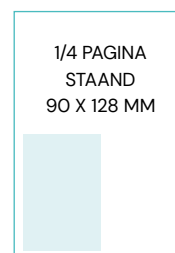

Tarieven (Alle prijzen zijn in euro, exclusief BTW)

ADVERTENTIES	1 inlassing	Jaarcontract: 4 inlassingen
¼ pagina	534	479
1/2 pagina	710	633
1/1 pagina	1062	957

2/1 PAGINA: tarief 1/1 pagina + 50 %

DUBBELE 1/2 PAGINA : tarief 1/1 pagina

COVER 1: uw projectfoto + logo : 935 €

**COVER 1 + 1/1
ADVERTENTIE** 1.650 €

COVER 2 EN 3: + 10%

COVER 4: + 20%

VOORKEURSPLAATSING: + 10%

PARTNERSHIP :

4 x 1/1 FC + 2 publireportages + toegang ledenlijst +
logo op onze site : www.vlaamseschilders.be
962,50 € x 4 = 3.850 €

Inlegblad:

0.30 € / exemplaar • max. 4 pagina's, max. 50 gr

Technische specificaties

DRUKPROCÉDÉ: offset • FORMAAT BLAD: A4 (210 mm breed x 297 mm hoog)

AFMETINGEN ADVERTENTIES:

Aanleveren materiaal

WAT?

- Kant-en-klare advertenties worden aangeleverd als gecertificeerde PDF (hoge resolutie, fonts ingesloten, zonder snijlijnen)
- U kan ook uw advertentie door ons laten opmaken.
  Bezorg ons uw tekst in Word-bestand en uw foto's en logo's met een resolutie van 300 dpi als TIF-, JPG- of EPS-bestand.
  Voor ¼ pagina: 80 euro • ½ pagina: 115 euro • 1/1 pagina: 150 euro