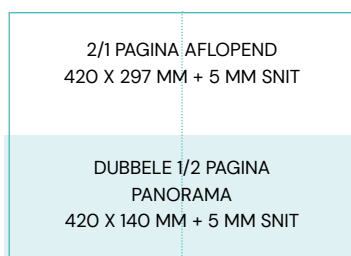

Tarieven (Alle prijzen zijn in euro, exclusief BTW)

ADVERTENTIES	1 inlassing	Jaarcontract: 4 inlassingen
¼ pagina	534	479
1/2 pagina	710	633
1/1 pagina	1062	957

2/1 PAGINA: tarief 1/1 pagina + 50 %

DUBBELE 1/2 PAGINA : tarief 1/1 pagina

COVER 1: uw projectfoto + logo : 935 €

**COVER 1 + 1/1
ADVERTENTIE** 1.650 €

COVER 2 EN 3: + 10%

COVER 4: + 20%

VOORKEURSPLAATSING: + 10%

PARTNERSHIP :

4 x 1/1 FC + 2 publireportages + toegang ledenlijst +
logo op onze site : www.vlaamseschilders.be
962,50 € x 4 = 3.850 €

Inlegblad:

0.30 € / exemplaar • max. 4 pagina's, max. 50 gr

Technische specificaties

DRUKPROCÉDÉ: offset • FORMAAT BLAD: A4 (210 mm breed x 297 mm hoog)

AFMETINGEN ADVERTENTIES:

Aanleveren materiaal

WAT?

- Kant-en-klare advertenties worden aangeleverd als gecertificeerde PDF (hoge resolutie, fonts ingesloten, zonder snijlijnen)
- U kan ook uw advertentie door ons laten opmaken.
  Bezorg ons uw tekst in Word-bestand en uw foto's en logo's met een resolutie van 300 dpi als TIF-, JPG- of EPS-bestand.
  Voor ¼ pagina: 80 euro • ½ pagina: 115 euro • 1/1 pagina: 150 euro

HOE EN WAAR?

via e-mail: steve.caufriez@embuild.be

Embuild

THE BELGIAN CONSTRUCTION
ASSOCIATION