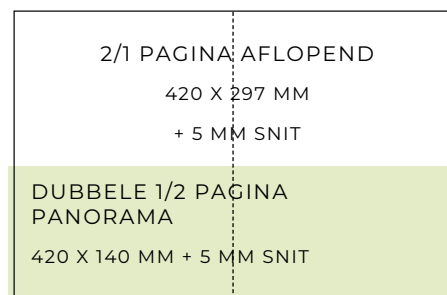

02/545 57 48 • Mobiel : 0486/58.71.91

Tarieven (ALLE PRIJZEN ZIJN IN EURO, EXCLUSIEF BTW)

ADVERTENTIES	1 inlassing	Jaarcontract: 4 inlassingen
¼ pagina	485	435
½ pagina	645	575
1/1 pagina	965	870

2/1 PAGINA: tarief 1/1 pagina + 50 %
DUBBELE 1/2 PAGINA : tarief 1/1 pagina
COVER 1: uw projectfoto + logo : 850 €
COVER 1 + 1/1 ADVERTENTIE : 1.500 €
COVER 2 EN 3: + 10%
COVER 4: + 20%
VOORKEURSPLAATSING: + 10%

PARTNERSHIP :

4 x 1/1 FC + 2 publireportages + toegang ledenlijst +
logo op onze site : www.vlaamscschilders.be
875 € x 4 = 3.500 €

INLEGBLAD:

0.25 € / exemplaar • max. 4 pagina's, max. 50 gr

Technische specificaties

DRUKPROCÉDÉ: offset

FORMAAT BLAD: A4
(210 mm breed x 297 mm hoog)

AFMETINGEN ADVERTENTIES:

Aanleveren materiaal

WAT?

• Kant-en-klare advertenties worden aangeleverd als gecertificeerde PDF (hoge resolutie, fonts ingesloten, zonder snijlijnen)